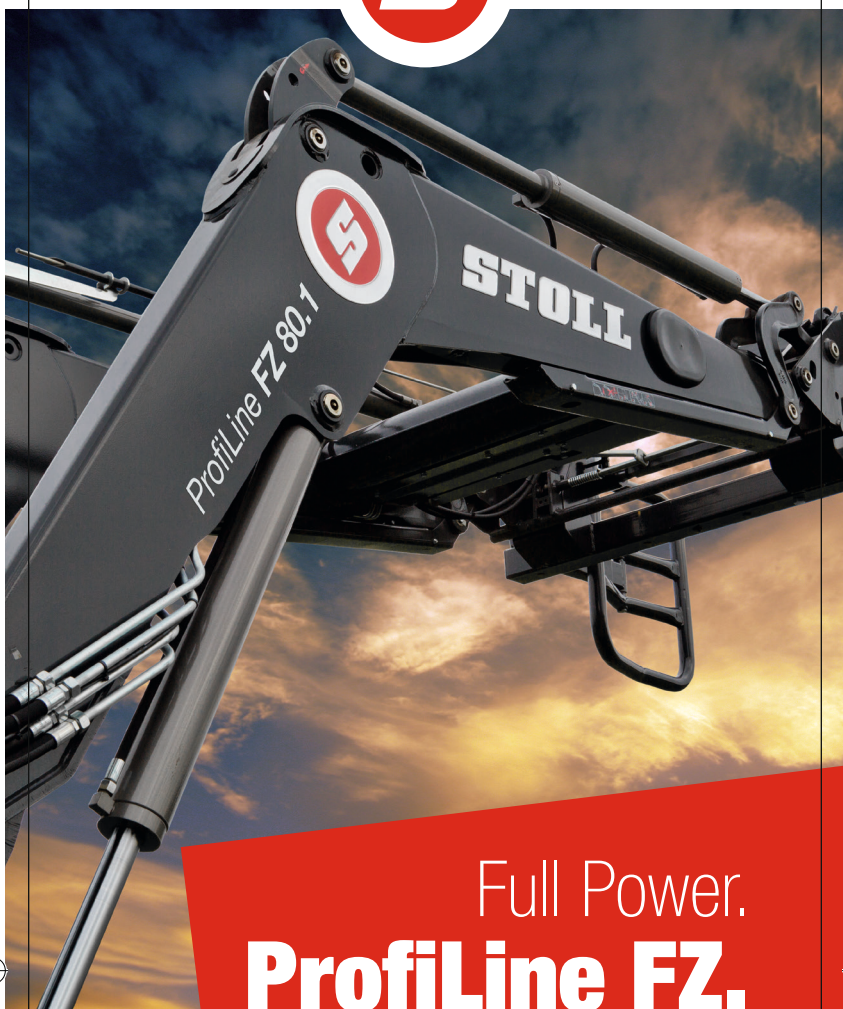

STOLL

Full Power.
ProfiLine FZ.

Måttet alla
frontlastare
mäts efter.

Wilhelm STOLL Maschinenfabrik GmbH

Bahnhofstr. 21 | 38268 Lengede

Tel.: +49 5344 20-222 | sales@stoll-germany.com

www.stoll-germany.com